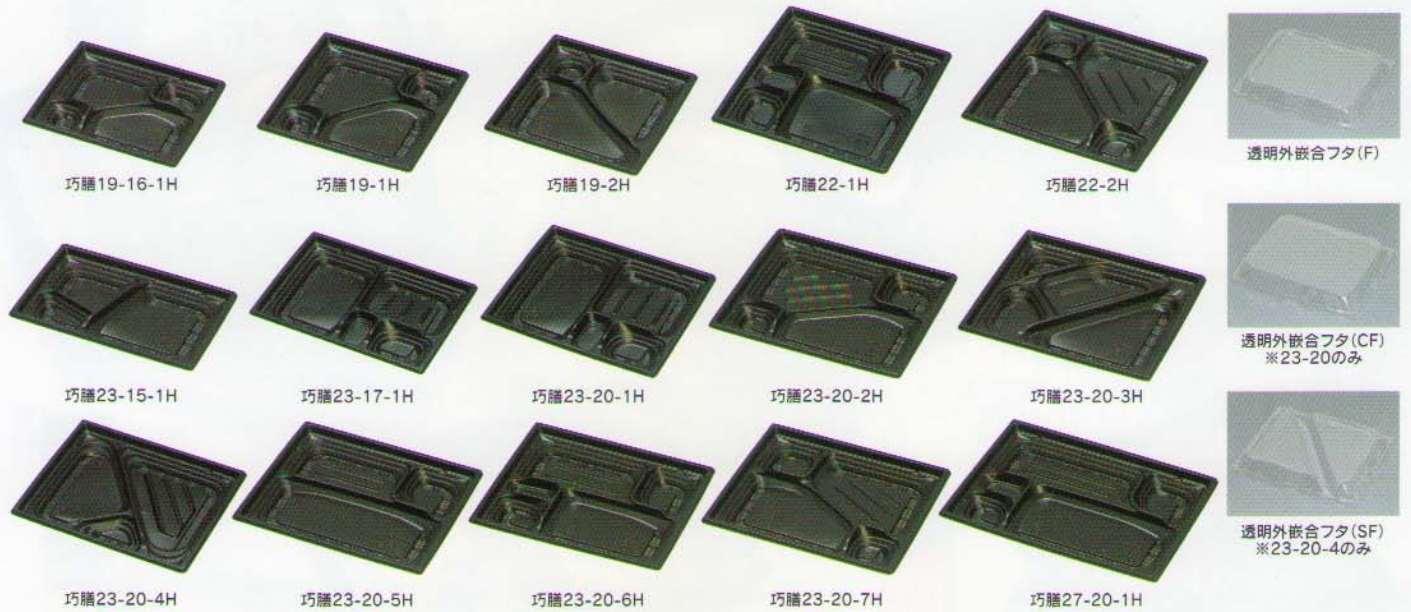

巧膳

TAKUMIZEN
膳

たくみぜん

① 105アイテムのバリエーションで多彩なメニューに対応!!

15型の仕切りと6柄+黒の本体で四季折々、和洋中の多彩なメニューにご使用いただけます。

巧膳23-20-3H 大和
(195×230×25mm)

② ボリューム感を演出する機能!!

中心に向けての緩やかなスロープによって今まで以上のボリューム感を演出します。仕切りも細くシャープに仕上げているので目立ちません。

③ 多機能なフタが売場を演出!!

独特なウェーブ形状のフタが売場を演出し、上部のウェーブ部分が四辺、四隅のデッドスペースを目立たせなくさせ、ボリューム感をアップします。

おすすめポイント

23-20サイズには、ウェーブ状のF、天面がフラットで中身をすっきりクリアに見せるCF、中身のズレを防止するSFの3タイプをラインアップ

※23-20-4のみ

■柄見本

■型見本

巧膳シリーズ<規格表>