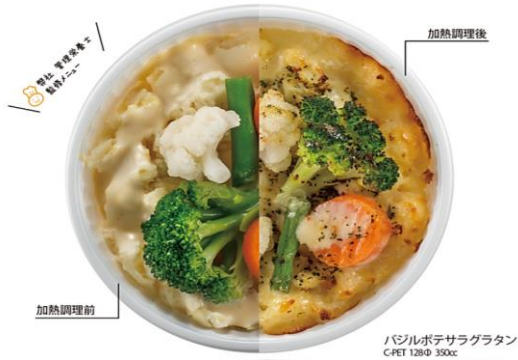

スチコントレイ・カップ

パピルボテサラグラタン
C-PET 128φ 350cc

焼きカレー
C-PET 幅90 350cc

New 忙しい朝の商品作りに最適!

ハンバーグのチーズ焼き弁当
CTもり弁24-18D 若葉BR
/スチコンカップライト丸 90-30H

<売場イメージ>

■機能

👉 90φのスチコンカップが
しっかりおさまる仕切りデザイン。
※スチコンカップライト丸90-30Hがぴったり!

👉 少ない品目数でも、
ボリューム満点の商品作りが
できる。

👉 リーフモチーフのデザインが
お弁当に彩りを添え
売場で目立つ。

耐熱温度 220℃までOK!
具材を入れてそのまま調理できます。