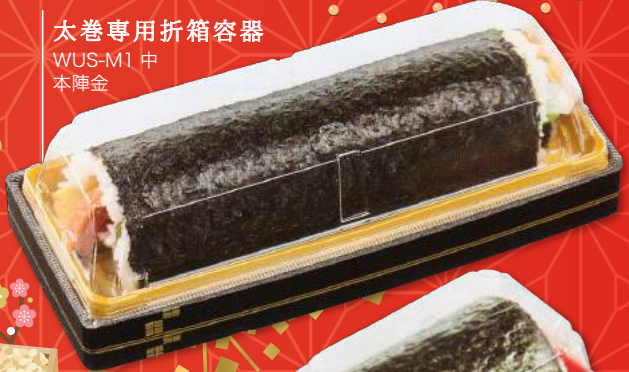

# 節分特集

今年の恵方は  
**南南東**

彩風シリーズ  
彩風 25-11M  
風花赤

太巻きハーフ1本用  
APSA-15-11M

太巻専用折箱容器  
WUS-M1 中  
本陣金

太巻専用折箱容器  
WUS-M1 中ハーフ  
柎目赤

## 彩風シリーズの傾斜付き容器

小さく盛り上がったリブで  
滑り落ちるのを防ぐ

側面のリブでズレにくい  
断面がすべてキレイに見せられる傾斜

「手まえ」の刻印が入っている  
ので蓋の嵌め間違いを防ぐ

## 太巻きハーフ1本用

底面が傾斜形状で巻寿司の顔  
がよく見える

蓋がパチンと閉まるフード  
バックで作業効率抜群です