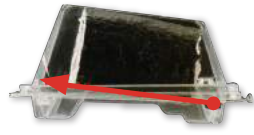

## 彩風シリーズの傾斜付き容器

小さく盛り上がったリブで  
滑り落ちるのを防ぐ

側面のリブでズレにくい  
断面がすべてキレイに見せられる傾斜

「手まえ」の刻印が入っている  
ので蓋の嵌め間違いを防ぐ

## 太巻きハーフ1本用

底面が傾斜形状で巻寿司の顔  
がよく見える

蓋がパチンと閉まるフード  
バックで作業効率抜群です