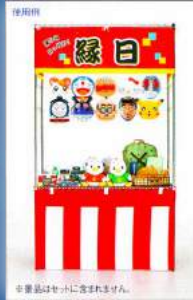

## 店内装飾

◀ 076GS8-0096  
紙製ジャンボうちわ祭り

077TC2-0079  
大花火タペストリー

◀ 26VZ8-0101  
屋台什器セット

展開例

▲ 077TA2-1150  
打上げ花火  
フルーツハンガー

074BT3-0181  
▼ テーマポスター

▲ 075TY2-0183  
精霊馬セット