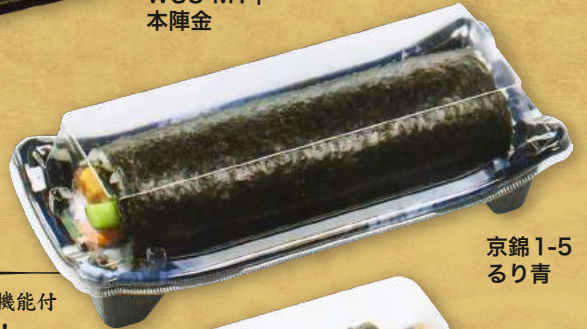

## 食品容器

WUS-2-M1

大巻専用折箱容器

色柄

京錦

ズレ防止機能付  
も選べる!

鈴音

直線的なフォルムで  
クールに魅せる!  
蓋の天面が広く、食品が  
よく見えます

### APSA-太巻きの特徴

底面が傾斜形状で巻寿司の顔がよく見える! 蓋がパチンとしまるかん合折り蓋式で作業性抜群です。