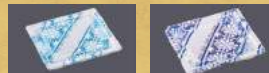

鈴音

直線的なフォルムで
クールに魅せる!
蓋の天面が広く、食品が
よく見えます

新色