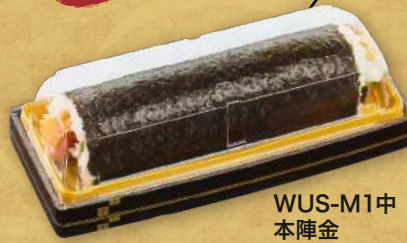

## 食品容器

WUS-2-M1

大巻専用折箱容器

色柄

京錦

ズレ防止機能付  
も選べる!

鈴音

直線的なフォルムで  
クールに魅せる!  
蓋の天面が広く、食品が  
よく見えます

### APSA-太巻きの特徴

底面が傾斜形状で巻寿司の顔がよく見える! 蓋がパチンとしまるかん合折り蓋式で作業性抜群です。