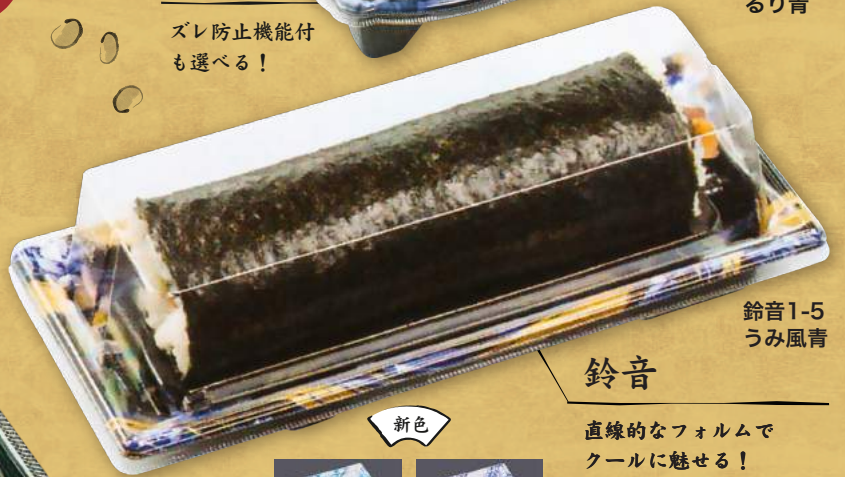

## 食品容器

WUS-2-M1

大巻専用折箱容器

色柄

京錦

ズレ防止機能付  
も選べる!

鈴音

直線的なフォルムで  
クールに魅せる!  
蓋の天面が広く、食品が  
よく見えます

### APSA-太巻きの特徴

底面が傾斜形状で巻寿司の顔がよく見える! 蓋がパチンとしまるかん合折り蓋式で作業性抜群です。