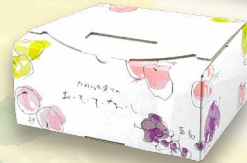

食品トレイ

▲ 果物用トレイ
FP フルーツ 1M パル桃 W

▲ 果物用トレイ
FP フルーツ 1M パル緑 W

▲ 果物用トレイ
FP フルーツ 2M 紫 W

▲ 果物用トレイ
FP フルーツ 2M 緑 W

お盆特集

梱包用品

おもてなし一体型
AA1321

◀ おもてなし手提
大 AA1331
中 AA1332
小 AA1333

▼ かんたんロール幕 紫模様
071NT8-0018

其の一

再剥離で取り付けて
撤去も簡単!

其の二

ミシン目で切って
使えます

其の三

水に強く、しわに
なりにくい素材です