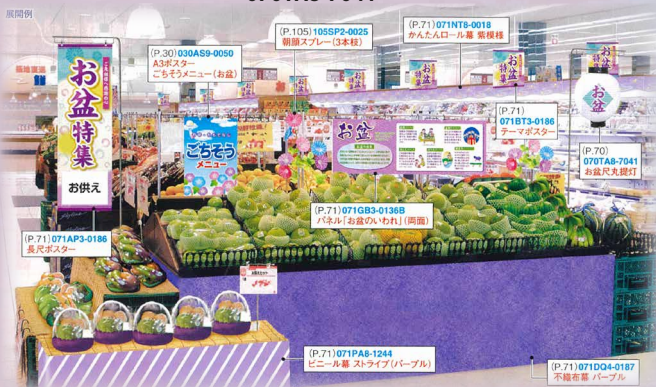

展開例

(P.30) 030AS9-0050
お盆特集
お供え

(P.71) 071BT3-0186
お盆
テーマポスター

(P.70) 070TA8-7041
お盆
尺丸提灯

(P.71) 071AP3-0186
お盆
長尺ポスター

(P.71) 071GB3-0136B
お盆
パネル(お盆のついでに)

(P.71) 071PA8-1244
お盆
パネル(お盆のついでに)

(P.71) 071D04-0187
お盆
パネル(お盆のついでに)