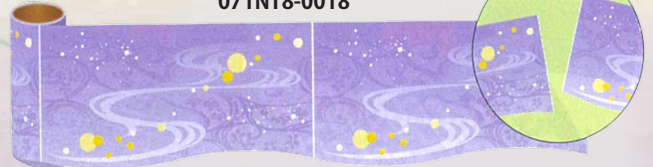

食品トレイ

▲ 果物用トレイ
FP フルーツ 1M パル桃 W

▲ 果物用トレイ
FP フルーツ 1M パル緑 W

▲ 果物用トレイ
FP フルーツ 2M 紫 W

▲ 果物用トレイ
FP フルーツ 2M 緑 W

お盆特集

梱包用品

おもてなし一体型
AA1321

◀ おもてなし手提
大 AA1331
中 AA1332
小 AA1333

▼ かんたんロール幕 紫模様
071NT8-0018

其の一

再剥離で取り付けて
撤去も簡単!

其の二

ミシン目で切って
使えます

其の三

水に強く、しわに
なりにくい素材です