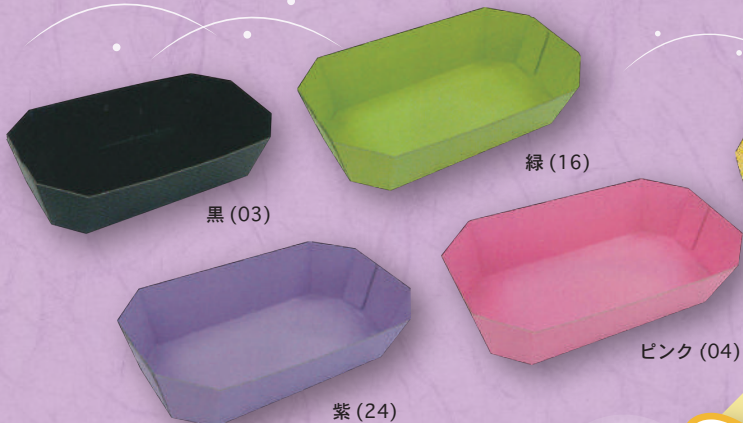

おいしく
ジューシー
スタミナ源

焼肉

●のほり焼肉(180×45cm)

おすすめ焼肉

YAKINIKU

●おすすめ焼肉(入数/300枚)

かわいいラベルも!!

●当店のいちおし
(入数/500枚)

●夏パテしませんか?
(入数/300枚)

●暑い夏こそスタミナ
(入数/500枚)

●お家で居酒屋気分
(入数/300枚)

ご先祖様へのお供物に。
最適な商品を取り扱っております。

カラー
段トレー

●E・Fトレー 大

季節造花

●ハス 紫
(50×4袋×20箱)

BOX

●スイーツBOX 花もよう 超特大
(入数：50セット)

お盆特集

かご

●平盛籠手付混茶 2号
(入数：30個)

●5755 3号
(入数：30個)

●フランス籠 特大本体
(入数：150個)

●たなきゅー窓付 パール 大
(入数：60セット)