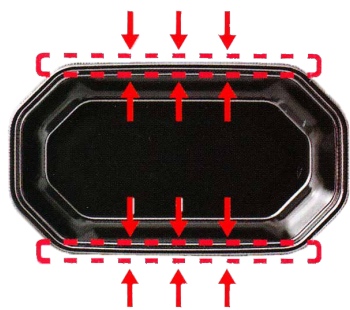

# 食品トレー

◀精肉用トレー  
MV25-20(30)  
黒リーフ

## カラー

果物用トレー▶  
FPフルーツ2M  
(21-11) グラン黒

◀果物用トレー  
FPフルーツ2M (21-11) パル紫W

## POINT

- 発泡素材で軽く強度・高!
- ラップが巻け、幅広い用途に活用可能!
- 大きさがバラつく原体。柔軟性のあるフチでしっかりカバー!