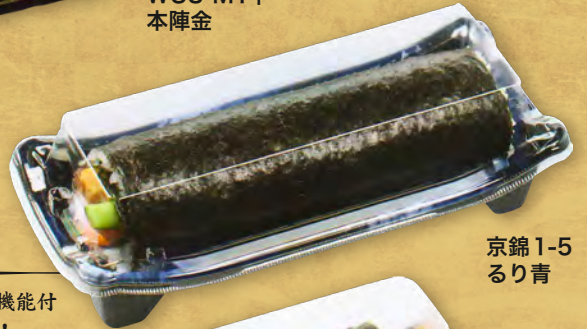

食品容器

WUS-2-M1

大巻専用折箱容器

色柄

WUS-M1中
本陣金

京錦

ズレ防止機能付
も選べる！

京錦1-5
うみ風青

APSA-太巻き

太巻き用フードバック
傾斜タイプ

APSA-太巻きの特徴

底面が傾斜形状で巻寿司の顔がよく見える！蓋がパチンとしまるかん合折り蓋式で作業性抜群です。

鈴音

鈴音1-5
うみ風青

新色

直線的なフォルムで
クールに魅せる！
蓋の天面が広く、食品が
よく見えます