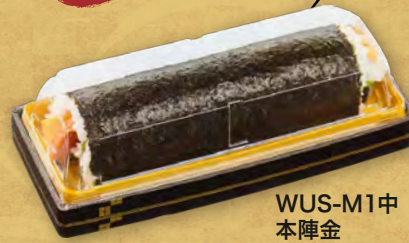

食品容器

WUS-2-M1

大巻専用折箱容器

色柄

WUS-M1中
本陣金

京錦

ズレ防止機能付
も選べる！

京錦1-5
うみ風青

APSA-太巻き

太巻き用フードバック
傾斜タイプ

APSA-太巻きの特徴

底面が傾斜形状で巻寿司の顔がよく見える！蓋がパチンとしまるかん合折り蓋式で作業性抜群です。

鈴音

鈴音1-5
うみ風青

新色

直線的なフォルムで
クールに魅せる！
蓋の天面が広く、食品が
よく見えます