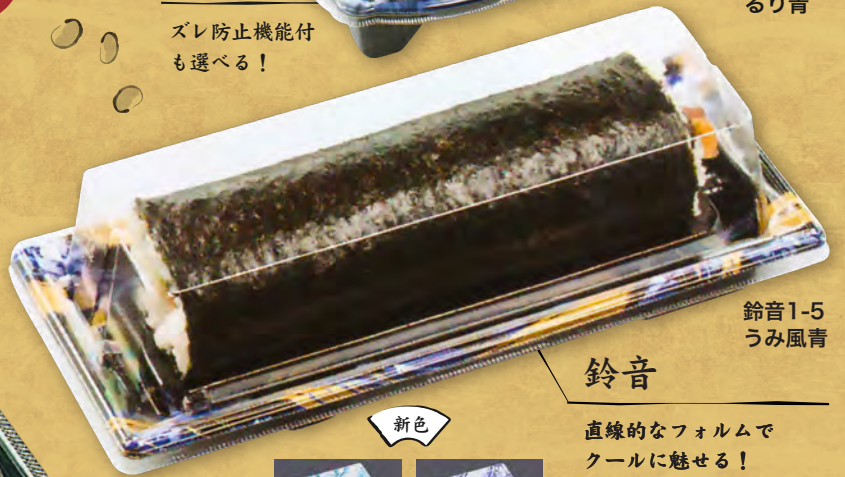

食品容器

WUS-2-M1

大巻専用折箱容器

色柄

WUS-M1中
本陣金

京錦

ズレ防止機能付
も選べる！

京錦1-5
うみ風青

APSA-太巻き

太巻き用フードバック
傾斜タイプ

APSA-太巻きの特徴

底面が傾斜形状で巻寿司の顔がよく見える！蓋がパチンとしまるかん合折り蓋式で作業性抜群です。

鈴音

鈴音1-5
うみ風青

新色

直線的なフォルムで
クールに魅せる！
蓋の天面が広く、食品が
よく見えます