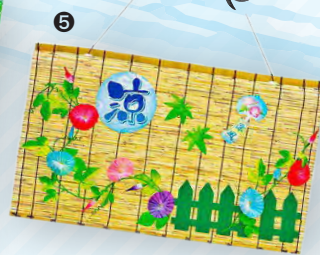

## 店内装飾

①

②

③

④

⑤

⑥

⑦

⑧

- ① BT2-0330 テーマポスター 涼味
- ② TA2-1172 納涼朝顔フルーツハンガー
- ③ TE2-0359 朝顔垣根アレンジ
- ④ AP2-0330 長尺ポスター 涼味
- ⑤ TC2-0081 涼風朝顔垣根スタレ
- ⑥ TC2-0077 涼風朝顔カーテン
- ⑦ SP2-2007 朝顔ローコストガーランド
- ⑧ TE2-0356 朝顔スタレポットセット