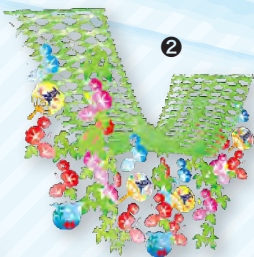

美彩 24-21 南国青

美彩 21-18 フォリア緑

## シール

▲ LY603

▲ LY611

▲ LY549

## 店内装飾

①

②

③

④

⑤

⑥

⑦