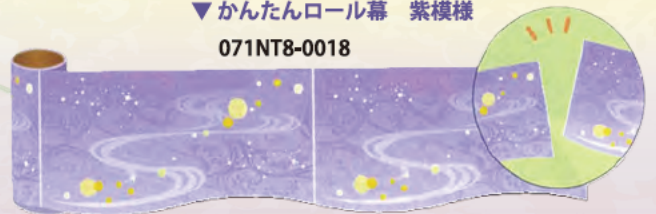

食品トレイ

▲ 果物用トレイ
FP フルーツ 1M パル桃 W

▲ 果物用トレイ
FP フルーツ 1M パル緑 W

▲ 果物用トレイ
FP フルーツ 2M 紫 W

▲ 果物用トレイ
FP フルーツ 2M 緑 W

お盆集

おもてなし一体型
AA1321

梱包用品

◀ おもてなし手提
大 AA1331
中 AA1332
小 AA1333

▼ かんたんロール幕 紫模様
071NT8-0018

店内装飾

◀ 紫雲
フルーツハンガー
071TA8-1000

◀ お盆尺丸提灯
070TA8-7041

▲ テーマポスター
070BT3-0187

▲ のぼり
070CA3-0187

▼ お彼岸
GY-215