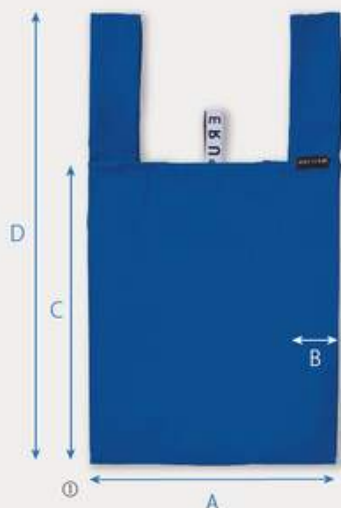

クルリト デイリーバッグ

レジ袋と同じ形状だから
お弁当やお惣菜も入れやすい！！

容量
約 14ℓ

ゴムでぐるっと
コンパクトに

使用イメージ

クルリト デイリーバッグ

元

品番	品名	サイズ(A×B×C×D)	入数	重量
① TR-1037-1	ブルー	約290×180(90×2)×360(540)	100	64g
② TR-1037-2	レッド	約290×180(90×2)×360(540)	100	64g
③ TR-1037-6	ネイビー	約290×180(90×2)×360(540)	100	64g
④ TR-1037-9	ブラック	約290×180(90×2)×360(540)	100	64g
⑤ TR-1037-25	カーキ	約290×180(90×2)×360(540)	100	64g

●材質:ポリエステル