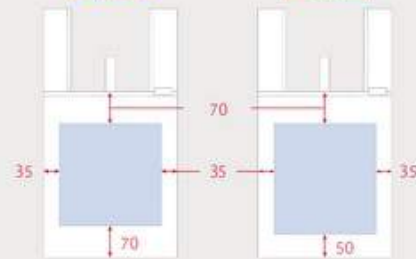

P02

熱転写

シルク

熱転写
W220×H220

シルク
W220×H240