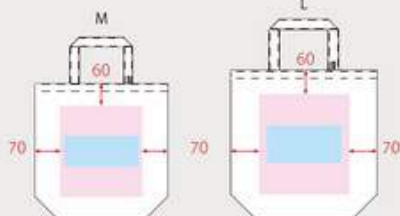

### クルリトデイリーバッグ

レイアウトスペース

※デザイン位置は上からのセンター合わせのみ

#### P02

熱転写

シルク

熱転写  
W220×H220

シルク  
W220×H240

### P03 コンパクトバッグポーチ付き

レイアウト範囲

レイアウトスペース バッグ本体のみ印刷可

コンパクトバッグ M コンパクトバッグ L  
W220×H245 W280×H300

印刷範囲

熱転写  
W100×H40 W100×H50  
シルク  
W100×H40 W100×H50