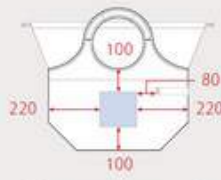

クルリトクーラー ビッグマルシェバッグ

P02 レイアウトベース

熱転写

レイアウト・印刷範囲

熱転写
W160×H150

クルリトデイリーバッグ

レイアウトスペース

※デザイン位置は上からのセンター合わせのみ