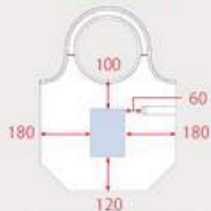

クルリトクーラー マルシェバッグ

P02 レイアウトベース

熱転写

レイアウト・印刷範囲

熱転写
W120×H170