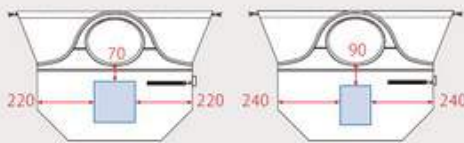

## 熱転写

色の再現度が高い。  
フルカラーのプリントをしたい時に!

※単位は全て mm

### P01 クルリトビッグマルシェバッグ

レイアウトベース

レイアウト・印刷範囲

熱転写

シルク

熱転写  
W160×H160  
シルク  
W120×H150