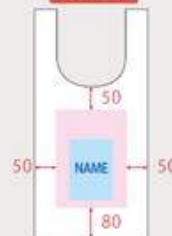

### クルリトデイリーバッグ

レイアウトスペース

※デザイン位置は上からのセンター合わせのみ

### P03 コンパクトバッグポーチ付き

レイアウト範囲

レイアウトスペース バッグ本体のみ印刷可

コンパクトバッグ M コンパクトバッグ L  
W220×H245 W280×H300

印刷範囲

熱転写  
W100×H40 W100×H50  
シルク  
W100×H40 W100×H50

### P03 ECO コンパクトマイバッグ

レイアウトスペース

レイアウト範囲

シルク

本体 /W210×H250

印刷範囲

シルク

本体 /W100×H150