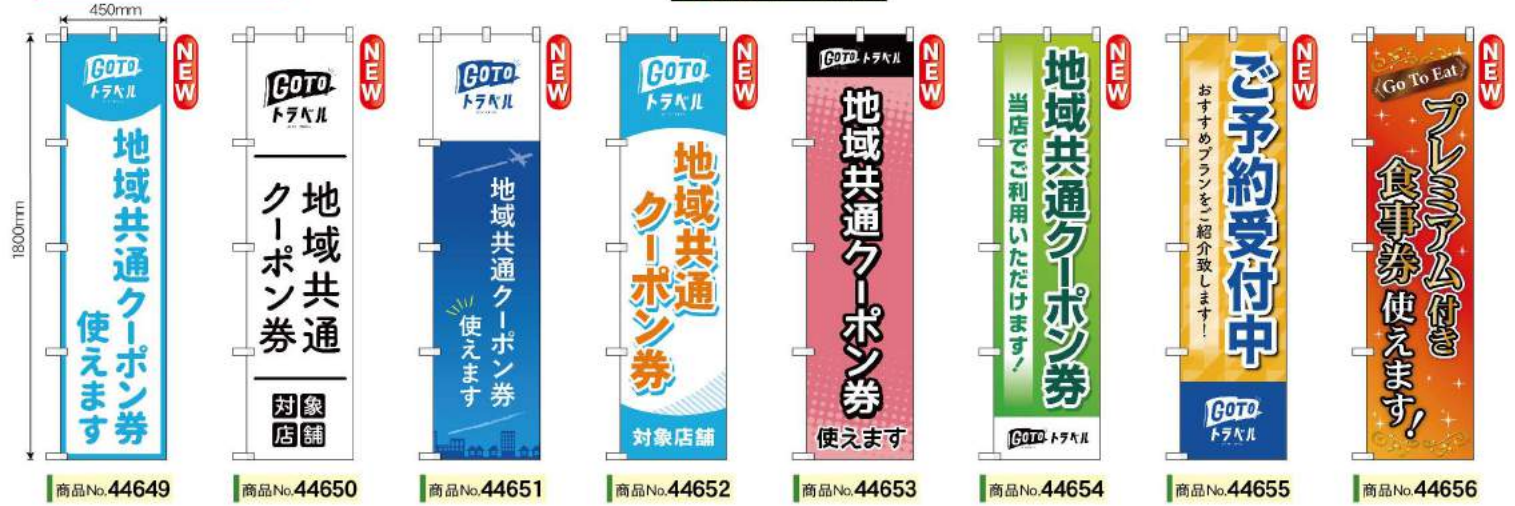

スマートのぼり

N1枚 ¥2,400
★2受注生産 (+消費税)

サイズ: W450×H1800mm / 素材: ポリエステル製