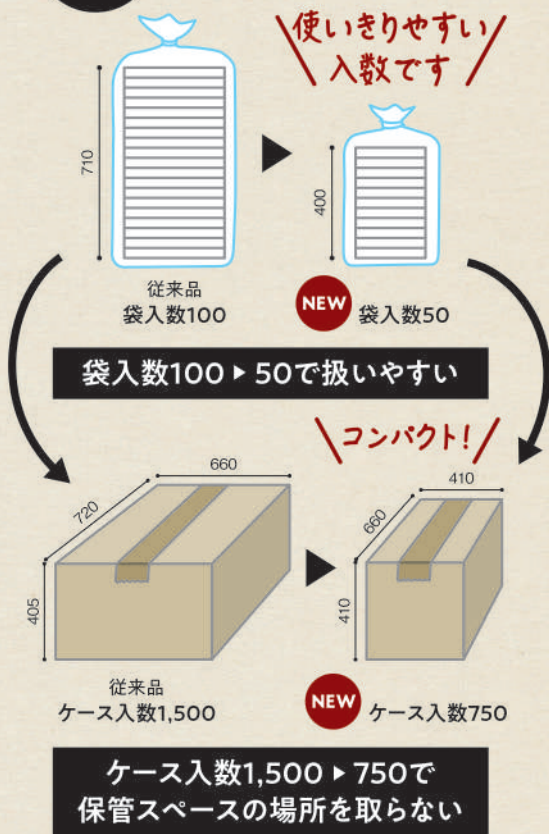

モ子

モチカエル

お早目に
お召し上がりください

「モチカエル」は
環境への配慮を伝えるメッセージも
プリントされています。

外食テイクアウトに!
NEW モチカエル

バイオカップ 129パイ 430 B モチカエル

サイズ: 129パイ×60 フタ: バイオカップ 129パイFSL 1P50
(かぼちゃ&クルミのマスタードサラダ 約450g)

外食テイクアウト
スーパーマーケット
専門店で!

NEW お早めに

Point 2

環境にも配慮

一部植物性のプラスチックと
印刷インキを使用。
環境にやさしい商品づくりを
お手伝いします。

「お早めに」は
裏面に環境への配慮を
伝えるメッセージが
プリントされています

Point 3

在庫管理にも嬉しい! 入数減で省スペース対応

※イラストはバイオカップ 129パイ 430 Bの例

バイオカップ 129パイ 320 B CHEER UP

サイズ: 129パイ×44
フタ: バイオカップ FG 320 TCL 1P50
〈ミックスマツ約170g〉

バイオカップ 129パイ 320 B モチカエル

サイズ: 129パイ×44
フタ: バイオカップ FG 320 TCL 1P50
〈かしわ餅約280g〉

衛生対策!
保冷剤入れとしても
中皿が最適!

バイオカップ 129パイ 320 B お早めに