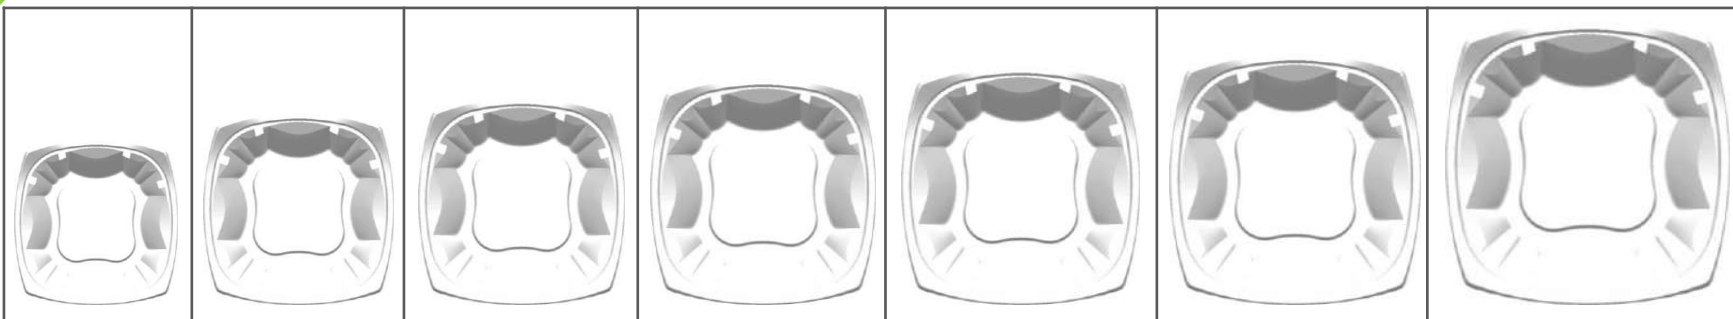

丸く高さのある蓋で立体的な盛付け

本体フチからやや高さのある蓋
+ 絞り形状 + ステージ底で、
ボリューム感を出し、
ふんわりとした盛付け
の中身におススメ。

Point 2

広い盤面と積み重ね機能の両立

積み重ねリブが外側にあるので、
広い盤面と積重ね機能を両立した蓋天面。

盤面が
広く見える

蓋に方向性が無いので、
販促シールやラベルが貼りやすい

Point 3

ボリュームアップする見映え

絞り形状 & アウトライン適正に影響の無い
4 mmの底上げでボリュームUPを実現。

側面絞り
&
4 mmの
ステージ

ドレッシング
カップにも
対応

Point 4

コンテナ効率の良い

サイズもラインナップ

深さ40mmサイズは、コンテナ（標準クレート / II
型深（内寸490×400×126））に3段積みが
可能。

2021
新製品

Size

サイズ		13	15	16	18	19	20	22	
		127×127	148×148	160×160	175×175	185×185	195×195	220×220	
通常蓋									
本体深さ	40			—		—		—	
	深さ40mmサイズは、標準コンテナ3段積み可能サイズ								
	45			—		—			
50		—		—		—	—	—	
		約150cc	約210cc		約320cc		約440cc		
		約180cc	約250cc		約390cc		約520cc	約740cc	
		約210cc		約370cc		約540cc			

Color

透明

本体・蓋 かん合

品名	製品 外寸長	製品 外寸短	製品 外寸高	蓋高 さ	袋 入数	ケ-入 入数	透明	材質
A P エルモ 13-13 (40)	127	127	40		50	1500	9LT1	エコAPET
A P エルモ 13-13 (45)	127	127	45				40PC	エコAPET
A P エルモ 13-13 (50)	127	127	50				2U FK	エコAPET
T-A P エルモ 13-13 内嵌合蓋	128	128	16	4			38S0	エコAPET
A P エルモ 15-15 (40)	148	148	40		50	1000	8RTA	エコAPET
A P エルモ 15-15 (45)	148	148	45				98RC	エコAPET
T-A P エルモ 15-15 内嵌合蓋	149	149	16	4			1ULD	エコAPET
A P エルモ 16-16 (50)	160	160	50		50	900	80RW	エコAPET
T-A P エルモ 16-16 内嵌合蓋	161	161	16	4			7VDN	エコAPET
A P エルモ 18-18 (40)	175	175	40		50	800	0EHW	エコAPET
A P エルモ 18-18 (45)	175	175	45				4JYZ	エコAPET
T-A P エルモ 18-18 内嵌合蓋	176	176	16	4			17FJ	エコAPET
A P エルモ 19-19 (50)	185	185	50		50	600	1LL9	エコAPET
T-A P エルモ 19-19 内嵌合蓋	186	186	16	4			4ERF	エコAPET
A P エルモ 20-20 (40)	195	195	40		50	600	8Z2M	エコAPET
A P エルモ 20-20 (45)	195	195	45				94DY	エコAPET
T-A P エルモ 20-20 内嵌合蓋	196	196	16	4			6HSU	エコAPET
A P エルモ 22-22 (45)	220	220	45		50	400	00VL	エコAPET
T-A P エルモ 22-22 内嵌合蓋	221	221	16	4			891M	エコAPET