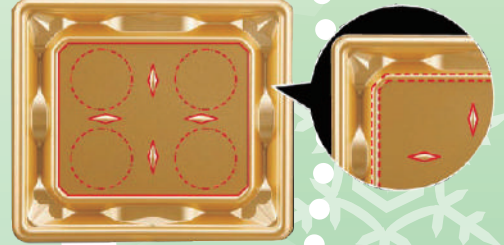

## POINT1 鮮度感を際立たせる刺身容器「SF 冴盛」シリーズ

透明感が際立つ「クリアエッジ®」  
高い視認性で商品価値を底上げし  
鮮度感をアピール。

フラットな蓋の天面に本体がしっかり  
はまり込み、安定した積み重ねが可能。

盛付面を囲む底面リブが食材のズレを軽減。  
更にガイドとなるダイヤ形状のリブで  
盛付やすく作業性UP

## POINT2 様々なメニューやシーンに対応できる豊富なカラーバリエーション

玄石

岩肌の質感に結晶のような金模様が  
重なることで渋みのある上質感を  
醸し出す。

星雲橙

輝かしい色味でお料理を豪華に彩る。  
年末や催事にもぴったり。

金

売場で存在感を放つこだわりの金色。  
明るい輝きが料理を特別に演出。

黒

どんなメニューにもマッチ  
する黒は料理の彩りを  
鮮やかに引き立てる。

品番	外寸	本体・蓋		■給納右下は外柄								蓋			
		入数	ケース	いさご赤	玄石	星雲青	星雲橙	星雲緑	氷鳴青	金	黒	蓋名	外寸	高さ	(外嵌合)
SF冴盛11-11	112×112×17	50	1600	●	●	●	●	●	●	●	●	SF冴盛11-11嵌合蓋AP	114×114	39	別梱包
SF冴盛13-11	130×112×17	50	1600	●	●	●	●	●	●	●	●	SF冴盛13-11嵌合蓋AP	132×114	39	別梱包
SF冴盛15-11	148×112×17	50	1200	●	●	●	●	●	●	●	●	SF冴盛15-11嵌合蓋AP	150×114	39	別梱包
SF冴盛17-11	170×112×17	50	1200	●	●	●	●	●	●	●	●	SF冴盛17-11嵌合蓋AP	172×114	39	別梱包
SF冴盛18-13	181×130×17	50	1200	●	●	●	●	●	●	●	●	SF冴盛18-13嵌合蓋AP	183×132	39	別梱包
SF冴盛19-11	193×112×17	50	1200	●	●	●	●	●	●	●	●	SF冴盛19-11嵌合蓋AP	195×114	39	別梱包
SF冴盛19-14	193×144×17	50	900	●	●	●	●	●	●	●	●	SF冴盛19-14嵌合蓋AP	195×146	39	別梱包
SF冴盛19-17	193×168×17	50	900	●	●	●	●	●	●	●	●	SF冴盛19-17嵌合蓋AP	195×170	39	別梱包
SF冴盛24-11	241×112×17	50	1000	●	●	●	●	●	●	●	●	SF冴盛24-11嵌合蓋AP	243×114	39	別梱包
SF冴盛24-17	241×168×17	50	600	●	●	●	●	●	●	●	●	SF冴盛24-17嵌合蓋AP	243×170	39	別梱包