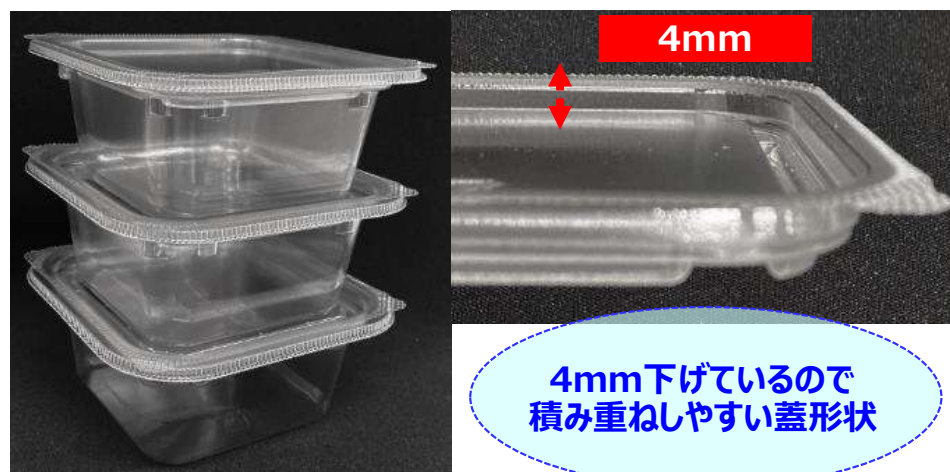

トップシールが貼られた時に
綺麗に見えるような設計にしています

幅が広く融着しやすいため
容器の変形が起きにくく接着しやすい！

自動供給機にも対応可能

ラベルスペース確保

底面に60×60mmラベルのスペースを確保

POINT②

トップシールでも、蓋でも 対応可能な製品仕様

はめやすい
蓋形状

蓋で！

トップシールで！

AP-TSカップ ラインナップ/スペック表

販売代理店

OZEKI PACKAGE

サイズ

AP-TSカップ10-10(42)

T-AP-TSカップ10-10TC蓋

深さ42mmサイズは
(標準クレート/Ⅱ型深(内寸490×400×126))に、
3段積みが可能

4mm下げているので
積み重ねしやすい蓋形状

本体・蓋 かん合

品名	製品 外寸長	製品 外寸短	製品 外寸高	蓋 高さ	袋 入数	ケース 入数	透明	材質
AP-TSカップ10-10(42)	103	103	42		50	1500	6WH1	エコAPET
T-AP-TSカップ10-10TC蓋	96	96	10	0			5SPW	エコAPET