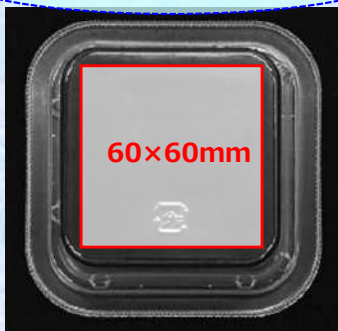

トップシールが貼られた時に
綺麗に見えるような設計にしています

幅が広く融着しやすいため
容器の変形が起きにくく接着しやすい！

自動供給機にも対応可能

ラベルスペース確保

底面に60×60mmラベルのスペースを確保

POINT②

トップシールでも、蓋でも 対応可能な製品仕様

はめやすい
蓋形状

蓋で！

トップシールで！

AP-TSカップ ラインナップ/スペック表

販売代理店

OZEKI PACKAGE

サイズ

AP-TSカップ10-10(42)

T-AP-TSカップ10-10TC蓋

深さ42mmサイズは
(標準クレート/Ⅱ型深(内寸490×400×126))に、
3段積みが可能

4mm下げているので
積み重ねしやすい蓋形状

本体・蓋 かん合

品名	製品 外寸長	製品 外寸短	製品 外寸高	蓋 高さ	袋 入数	ケース 入数	透明	材質
AP-TSカップ10-10(42)	103	103	42		50	1500	6WH1	エコAPET
T-AP-TSカップ10-10TC蓋	96	96	10	0			5SPW	エコAPET