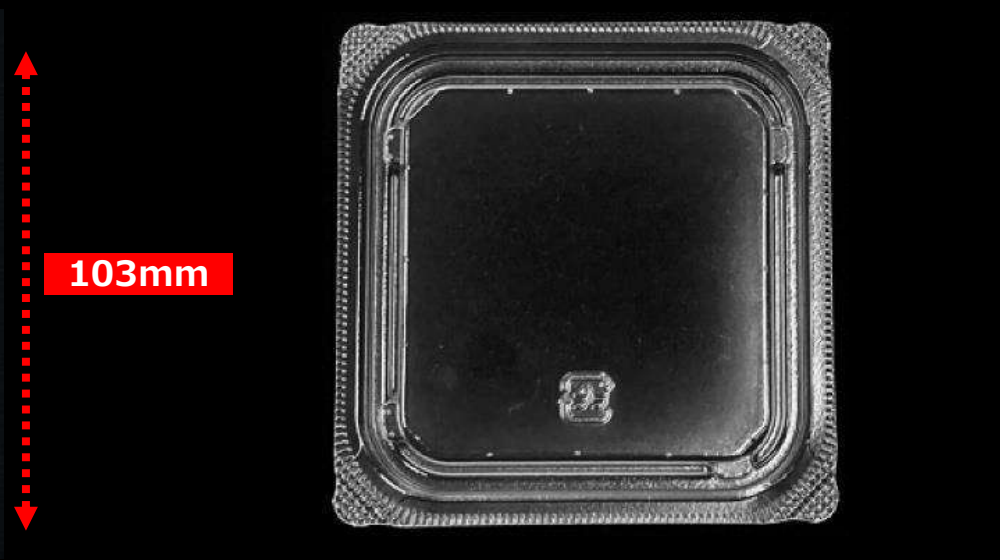

トップシールが貼られた時に
綺麗に見えるような設計にしています

幅が広く融着しやすいため
容器の変形が起きにくく接着しやすい！

自動供給機にも対応可能

ラベルスペース確保

底面に60×60mmラベルのスペースを確保

POINT②

トップシールでも、蓋でも 対応可能な製品仕様

はめやすい
蓋形状

蓋で！

トップシールで！

AP-TSカップ ラインナップ/スペック表

販売代理店

OZEKI PACKAGE

サイズ

AP-TSカップ10-10(42)

T-AP-TSカップ10-10TC蓋

深さ42mmサイズは
(標準クレート/Ⅱ型深(内寸490×400×126))に、
3段積みが可能

4mm下げているので
積み重ねしやすい蓋形状

本体・蓋 かん合

品名	製品 外寸長	製品 外寸短	製品 外寸高	蓋 高さ	袋 入数	ケース 入数	透明	材質
AP-TSカップ10-10(42)	103	103	42		50	1500	6WH1	エコAPET
T-AP-TSカップ10-10TC蓋	96	96	10	0			5SPW	エコAPET