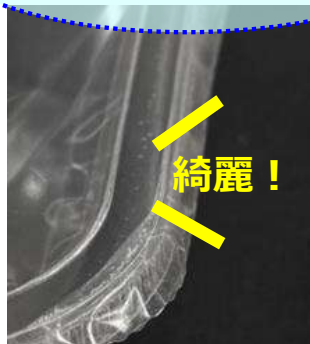

トップシールも対応する内かん合容器

AP-TSカップ

TS：トップシール

販売代理店

 **OZEKI PACKAGE**

トップシール可能な内かん合容器が新登場！

POINT①

トップシールに適した広いフチ

トップシールが貼られた時に
綺麗に見えるような設計にしています

幅が広く融着しやすいため
容器の変形が起きにくく接着しやすい！

自動供給機にも対応可能

ラベルスペース確保

底面に60×60mmラベルのスペースを確保

POINT②

トップシールでも、蓋でも 対応可能な製品仕様

はめやすい
蓋形状