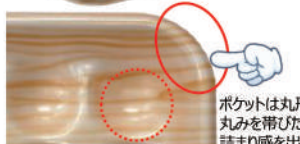

## 盛合せにおすすめのシリーズ

シャトープラッター丸  
(4柄・20アイテム)

シエルトプラッター角  
(6柄・23アイテム)

## TWシリーズ

ポケットは丸形状  
4隅のコーナー部がポイント

TW-8

TW-10

TW-12

TW-16

## TDシリーズ

ポケットは丸形状  
丸みを帯びた角で  
詰まり感を出し易い

8個  
TD-8

10個  
TSD-10

12個  
TD-12