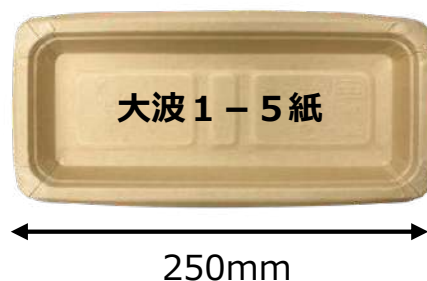

大波 製品特徴

販売代理店

OZEKI PACKAGE

製造元

寿司用の紙容器！大波 1 - 5 紙、2 - 5 紙を上市！

※大波皿の蓋を兼用

◆サイズ

◆柄

責任ある森林管理のマーク

FSC®認証紙を使用

■FSC®認証とは

環境保全の観点から見て適切で、社会的な利益にかなない、経済的にも持続可能な森林管理を目的とした国際的な認証制度です。

FSC® CoC認証を取得
ライセンス番号
FSC®C163782

品名	製品 外寸長	製品 外寸短	製品 外寸高	蓋高 さ	袋 入数	ケース 入数	茶 F S M	材質
大波 1 - 5 紙	250	115	17		50	1000	8X93	紙+PE
T - 大波皿 1 - 5 嵌合蓋	250	113	42	25			3D9W	エコAPET
T - 大波皿 1 - 5 嵌合高蓋	250	113	50	33			5KKM	エコAPET
T - 大波皿 1 - 5 R 嵌合蓋	250	113	42	25			9EJ2	エコAPET
大波 2 - 5 紙	250	155	17		50	800	0HT4	紙+PE
T - 大波皿 2 - 5 嵌合蓋	250	150	42	25			2TEM	エコAPET
T - 大波皿 2 - 5 嵌合高蓋	250	150	50	33			09NP	エコAPET
T - 大波皿 2 - 5 R 嵌合蓋	250	150	42	25			0680	エコAPET