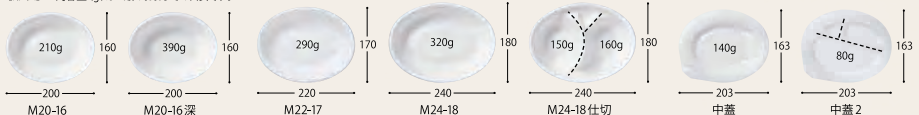

舟皿

規格一覧 素材：●PSP

丸皿・小判皿・舟皿	サイズ (mm)	入数		白
		ケース	袋	
舟皿小 (500) 新	150 × 85 × 14	5000	500	●
舟皿中	165 × 100 × 16	4800	100	●
舟皿中 (500)	165 × 100 × 16	5000	500	●
舟皿大	198 × 109 × 20	3600	100	●
舟皿大 (500)	198 × 109 × 20	3000	500	●
舟皿特大	218 × 128 × 21	2400	100	●
舟皿特大 (500)	218 × 128 × 21	3000	500	●

深皿

深型のため、カレー、パスタ、パエリアなどの重量感があり、汁気のあるメニューでも使いやすく、持ち帰りも安心です。

SDピストロ M24-18仕切BK/仕切蓋
インド風カレータンドリーチキン

Open!

おりがみカップ 小茶
唐揚げ&ポテト

ピストロ

[形状] ※内容量 (g) はご飯のおおよその目安です。

規格一覧 素材：●SD (電子レンジ対応) ●PP/SPP (電子レンジ対応) ●OPS

ピストロ	サイズ (mm)	入数		中蓋		上蓋 ※1		中蓋2		上蓋2		蓋 ※1		仕切蓋 ※1	
		ケース	袋	素材	高さ (mm)	素材	高さ (mm)	素材	高さ (mm)	素材	高さ (mm)	素材	高さ (mm)	素材	高さ (mm)
SDピストロ M20-16	200 × 160 × 40	600	50	●	—	—	—	—	—	—	—	●	25	—	
SDピストロ M20-16 深	200 × 160 × 60	600	50	●	—	—	—	—	—	—	—	●	25	—	
SDピストロ M22-17	220 × 170 × 40	450	50	●	—	—	—	—	—	—	—	●	25	—	
SDピストロ M24-18	240 × 180 × 40	450	50	●	—	—	—	—	—	—	—	●	25	—	
SDピストロ M24-18 仕切	240 × 180 × 50	450	50	●	—	—	—	—	—	—	—	●	25	●	