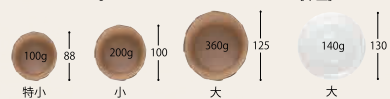

おりがみカップ

[形状] ※内容量 (g) はご飯のおおよその目安です。

規格一覧 素材：●紙 ●PP/SPP (電子レンジ対応) ●OPS

おりがみカップ	サイズ (mm)	入数		中皿			蓋		中皿・蓋入数	
		ケース	袋	素材	高さ (mm)	素材	高さ (mm)	ケース	袋	
おりがみカップ 特小	88φ × 50	400	20	—	—	—	—	—	—	—
おりがみカップ 小	100φ × 90	300	20	●	—	—	—	●	300	100
おりがみカップ 大	125φ × 110	400	20	●	—	—	—	●	400	40

※特小は本体のみのラインアップです。