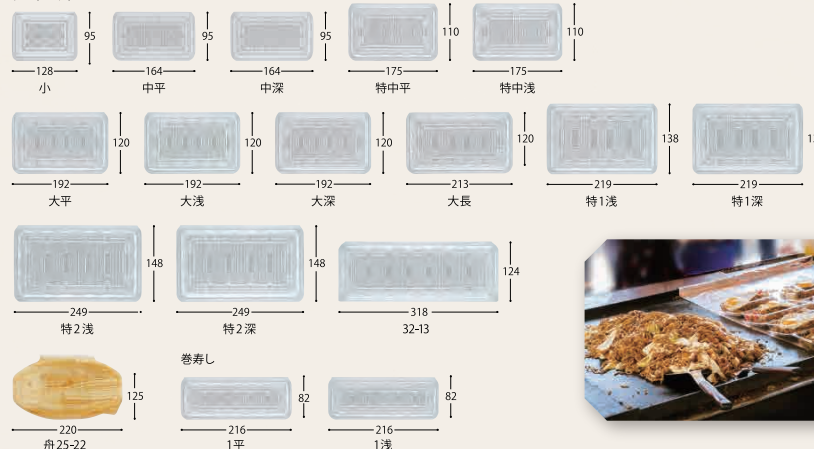

TFボウル	サイズ (mm)	入数		透明	蓋	
		ケース	袋		素材	高さ (mm)
C-APG TFボウル M13	130φ × 50	1000	50	●	●	19
C-APG TFボウル M15	150φ × 58	800	50	●	●	19
C-APG TFボウル M17	170φ × 70	600	50	●	●	19

フードパック

屋台の定番！フードパック。蓋一体型なのでお店でも扱いやすく、
お客様が持ち帰る際にも安心です。

フードパック大浅 SE L
焼きそば

フードパック舟25-22 男鹿
たこ焼き

フードパック

[形状]
フードパック

規格一覧 素材：●OPS

フードパック	閉じたサイズ (mm)	開いたサイズ (mm)	入数		透明	男鹿
			ケース	袋		
フードパック小SE	128 × 95 × 32	194 × 128 × 23	4000	100	●	
フードパック中平SE	164 × 95 × 34	195 × 164 × 30	3000	100	●	
フードパック中深SE	164 × 95 × 40	195 × 164 × 30	3000	100	●	
フードパック特中平SE	175 × 110 × 34	223 × 175 × 30	3200	100	●	
フードパック特中浅SE	175 × 110 × 40	223 × 175 × 30	3200	100	●	
フードパック大平SE	192 × 120 × 34	246 × 192 × 30	2000	100	●	
フードパック大浅SE	192 × 120 × 38	246 × 192 × 30	2000	100	●	
フードパック大深SE	192 × 120 × 46	246 × 192 × 30	2000	100	●	
フードパック大長SE	213 × 120 × 44	245 × 213 × 30	2000	100	●	
フードパック特1浅SE	219 × 138 × 40	281 × 219 × 30	1600	100	●	
フードパック特1深SE	219 × 138 × 50	281 × 219 × 30	1600	100	●	
フードパック特2浅SE	249 × 148 × 40	299 × 249 × 30	1200	100	●	
フードパック特2深SE	249 × 148 × 50	299 × 249 × 30	1200	100	●	
フードパック 32-13 (紙合)	318 × 124 × 40	318 × 249 × 30	600	50	●	
フードパック舟 25-22	220 × 125 × 45	250 × 220 × 27	400	50	●	
巻寿司 1平	216 × 82 × 34	216 × 164 × 30	3200	100	●	●
巻寿司 1浅	216 × 82 × 42	216 × 164 × 31	3200	100	●	●