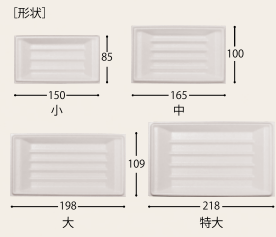

フェス・イベント
に使える容器
ぞくぞく!

マツリ
祭

ぴったり容器
みつかる

#屋台 #野外イベント
#フードフェス #マルシェ
#キッチンカー #文化祭
#ライブ #スポーツ観戦

平皿

底が平たくシンプルなため、いろいろなメニューに使いやすい容器。
環境に配慮したアイテムも取り揃えています。

NP ブラウンペーパープレート 22cm
マルゲリータセット

フレッシュバルブを
100% 使用した、
無漂白の紙容器。

舟皿 小 (500) 新
芋もち

舟皿 中 (500)
フランクフルト

NPブラウンペーパー

規格一覧 素材：●紙

NPブラウンペーパー	サイズ (mm)	入数		ブラウン
		ケース	袋	
NP ブラウンペーパーボウル15cm	150 φ × 38	1200	50	●
NP ブラウンペーパープレート17cm	170 φ × 14	1800	50	●
NP ブラウンペーパープレート22cm	220 φ × 18	800	50	●

舟皿

規格一覧 素材：●PSP

丸皿・小判皿・舟皿	サイズ (mm)	入数		白
		ケース	袋	
舟皿小 (500) 新	150 × 85 × 14	5000	500	●
舟皿中	165 × 100 × 16	4800	100	●
舟皿中 (500)	165 × 100 × 16	5000	500	●
舟皿大	198 × 109 × 20	3600	100	●
舟皿大 (500)	198 × 109 × 20	3000	500	●
舟皿特大	218 × 128 × 21	2400	100	●
舟皿特大 (500)	218 × 128 × 21	3000	500	●

深皿

深型のため、カレー、パスタ、パエリアなどの重量感があり、汁気のあるメニューでも使いやすく、持ち帰りも安心です。

SDピストロ M24-18仕切BK/仕切蓋
インド風カレータンドリーチキン

Open!

おりがみカップ 小茶
唐揚げ&ポテト

ピストロ

[形状] ※内容量 (g) はご飯のおおよその目安です。

規格一覧 素材：●SD (電子レンジ対応) ●PP/SPP (電子レンジ対応) ●OPS